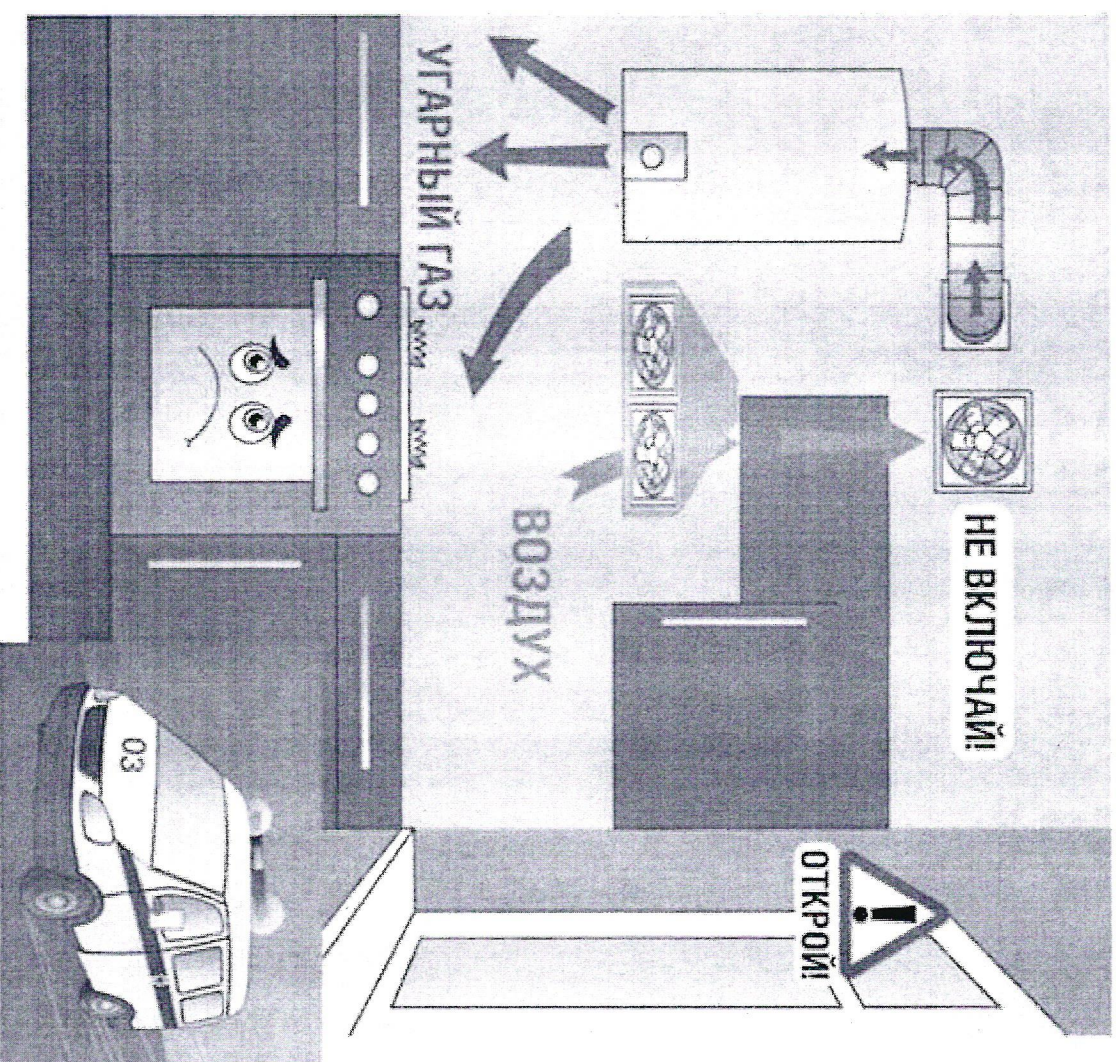

Проверяйте тягу во время работы газовых приборов. Помните: эксплуатация газовой колонки при закрытой форточке может привести к отравлению угарным газом. Одновременная работа принудительной вентиляции и газовой колонки является причиной возникновения обратной тяги и попадания угарного газа в помещение. Внимательство в работу газовых приборов строго запрещено и может стать причиной несчастного случая.