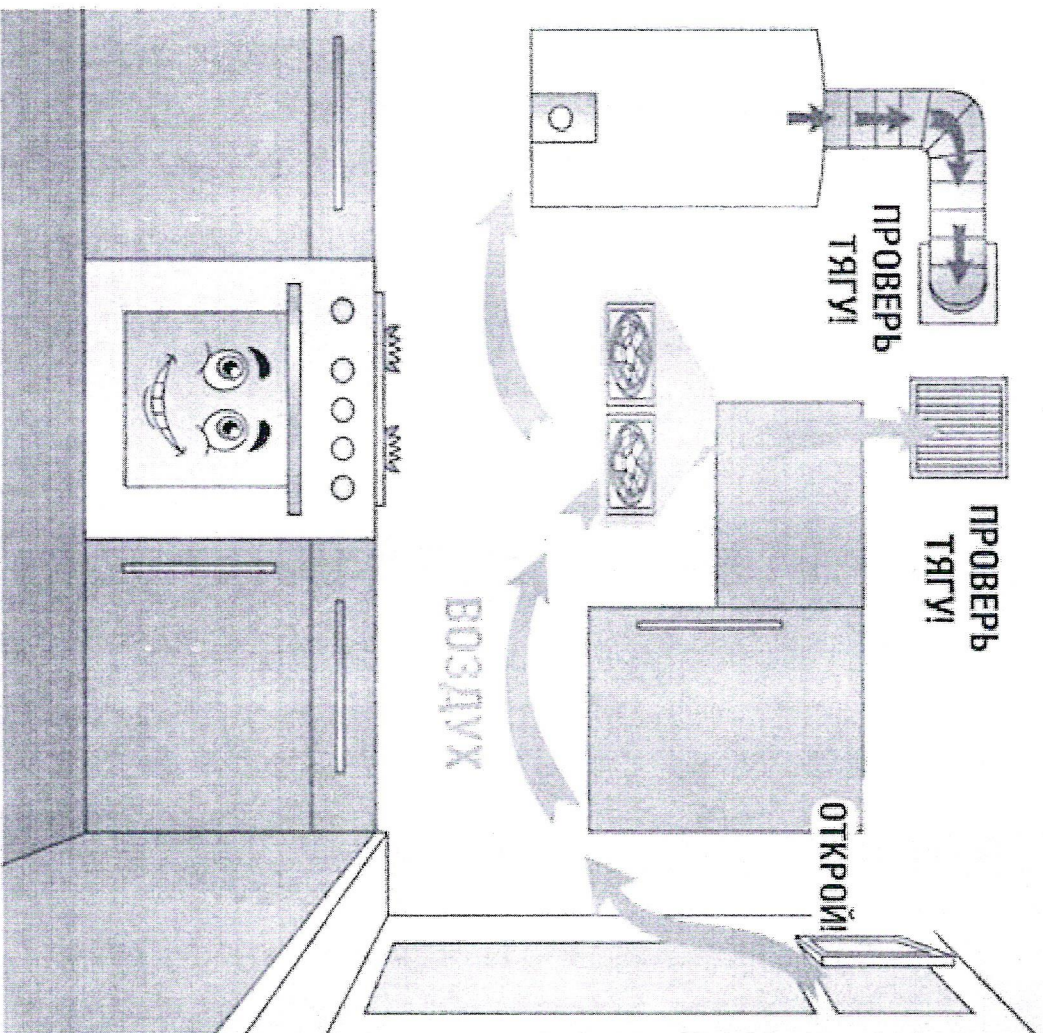

Проверяйте тягу во время работы газовых приборов. Помните: эксплуатация газовой колонки при закрытой форточке может привести к отравлению угарным газом. Одновременная работа принудительной вентиляции и газовой колонки является причиной возникновения обратной тяги и попадания угарного газа в помещение. Внимательство в работу газовых приборов строго запрещено и может стать причиной несчастного случая.